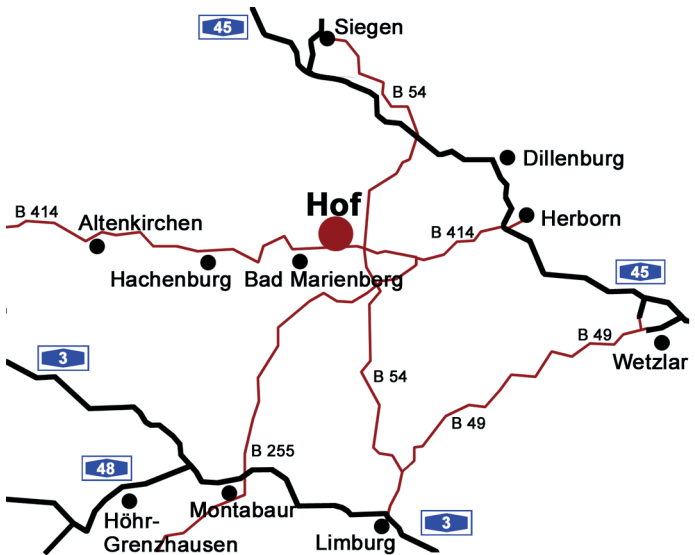

IHR WEG ZU UNS:

RÜBSAMEN
NATURSTEINWERK[e] P. SCHNEIDER

Industriestraße 18
56472 Hof / Ww
Telefon 0 26 61 . 68 10
Telefax 0 26 61 . 98 20 64
Mobil 01 70 . 58 17 520
Internet: www.ps-natursteinwerk.de
eMail: info@ps-natursteinwerk.de